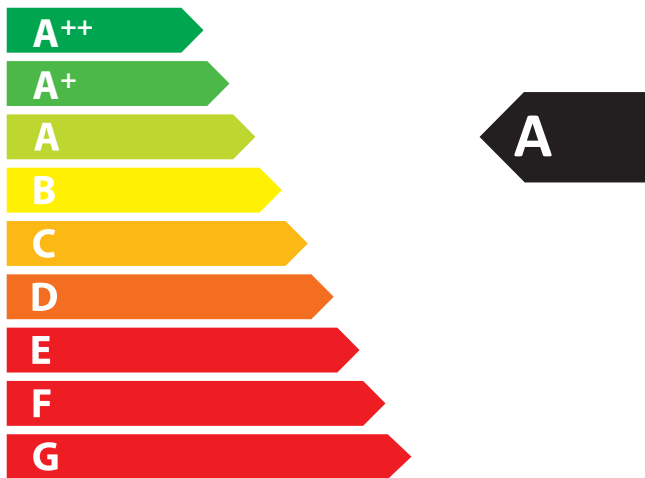

ENERG

енергия · ενέργεια

RLD

HONORÉ 800 HORIZON

10,0
kW

ENERGIA · ЕНЕРГИЯ · ΕΝΕΡΓΕΙΑ · ENERGIJA · ENERGY · ENERGIE · ENERGI

2015/1186