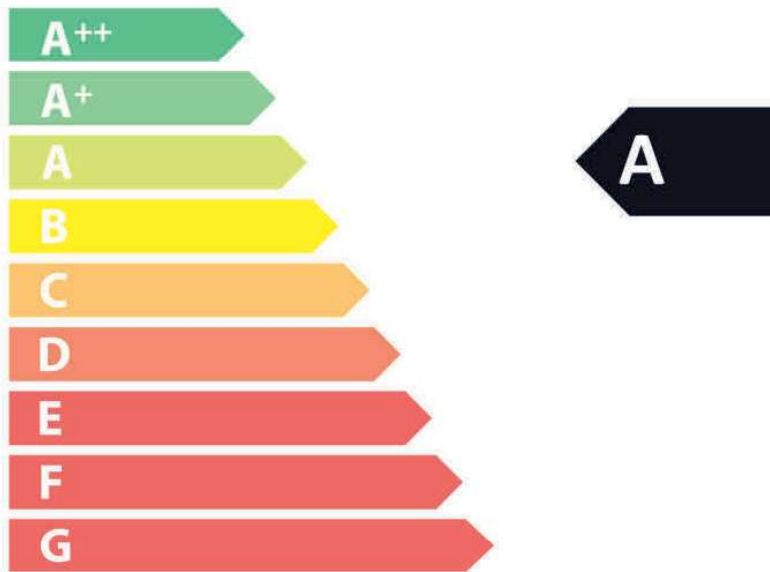

ENERG

енергия · ενέργεια

Romotop

SIENA N

5,8
kW

ENERGIA · ЕНЕРГИЯ · ΕΝΕΡΓΕΙΑ · ENERGIJA · ENERGY · ENERGIE · ENERGI

2015/1186